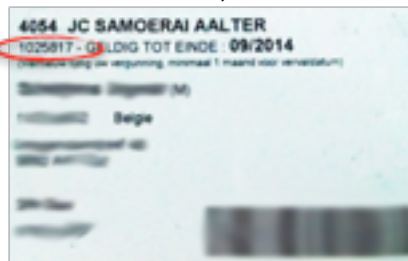

Indien u problemen ondervindt, gelieve Ingmar Schepens te contacteren via mail (schepensi@gmail.com) of in de club.

Met vriendelijke groeten,
Het bestuur.